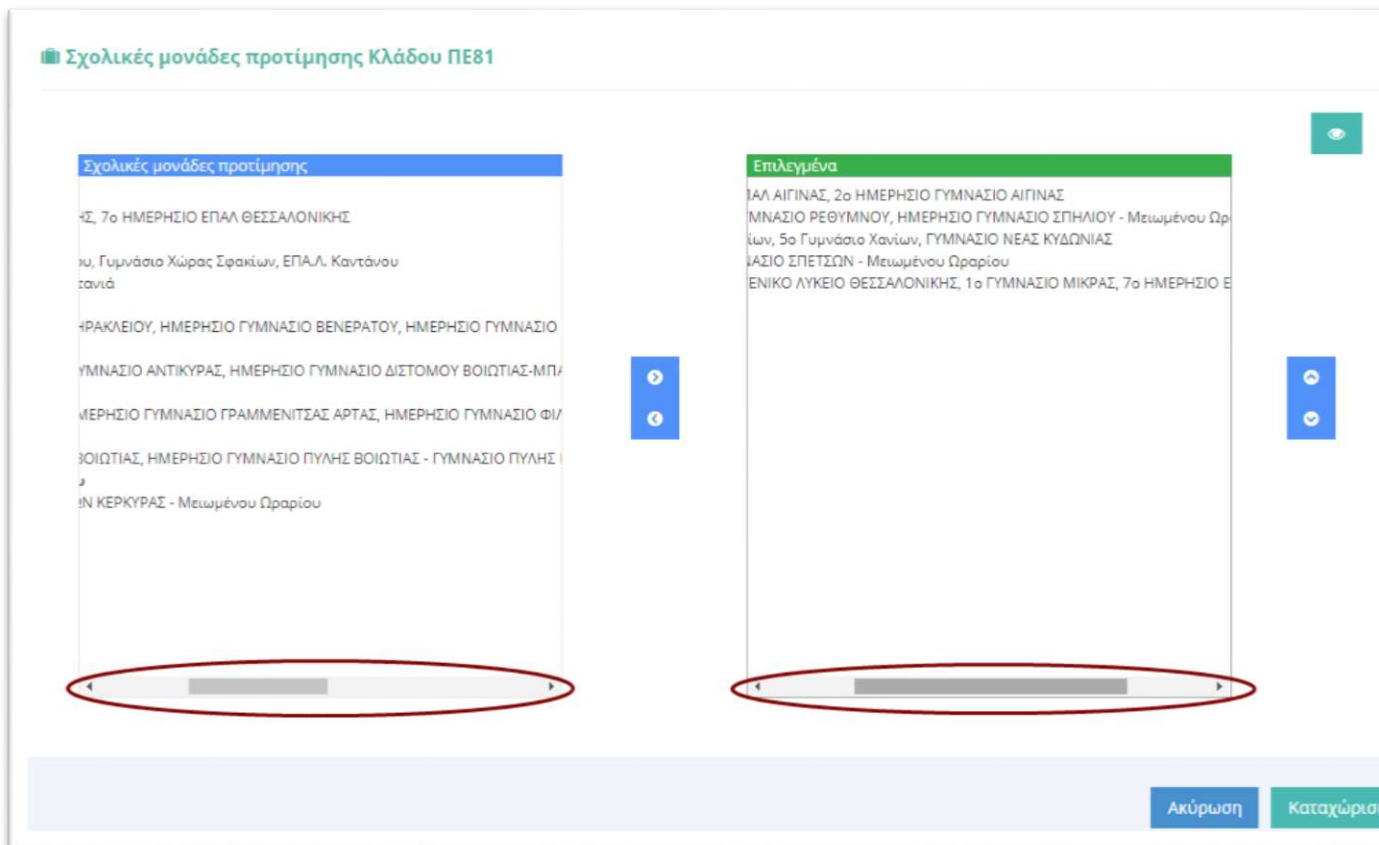

Επιλεγμένα

1 - 1ο ΗΜΕΡΗΣΙΟ ΕΠΑΛ ΑΙΓΙΝΑΣ, 2ο ΗΜΕΡΗΣΙΟ ΓΥΜΝΑΣΙΟ ΑΙΓΙΝΑΣ

Ακύρωση Καταχώριση

Επιλογή Σχολικών Μονάδων_Εικ.4

Οι οριζόντιες μπάρες κύλισης μπορούν να χρησιμοποιηθούν για προβολή της πλήρους περιγραφής της σχολικής μονάδας ή των σχολικών μονάδων όπως φαίνεται στην εικόνα 5.

Οι οριζόντιες μπάρες κύλισης είναι διαθέσιμες στους φυλλομετρητές Google Chrome και Microsoft Edge. Δεν είναι διαθέσιμες στους φυλλομετρητές Mozilla Firefox και Internet Explorer.

Επιλογή Σχολικών Μονάδων_Εικ.5

Κατά τη διάρκεια επιλογής σχολικών μονάδων, ο υποψήφιος μπορεί να έχει προεπισκόπηση των επιλογών του με το πάτημα του κουμπιού «Προεπισκόπηση επιλογών», όπως φαίνεται στις εικόνες 6 και 7.

Επιλογή Σχολικών Μονάδων_Εικ.6