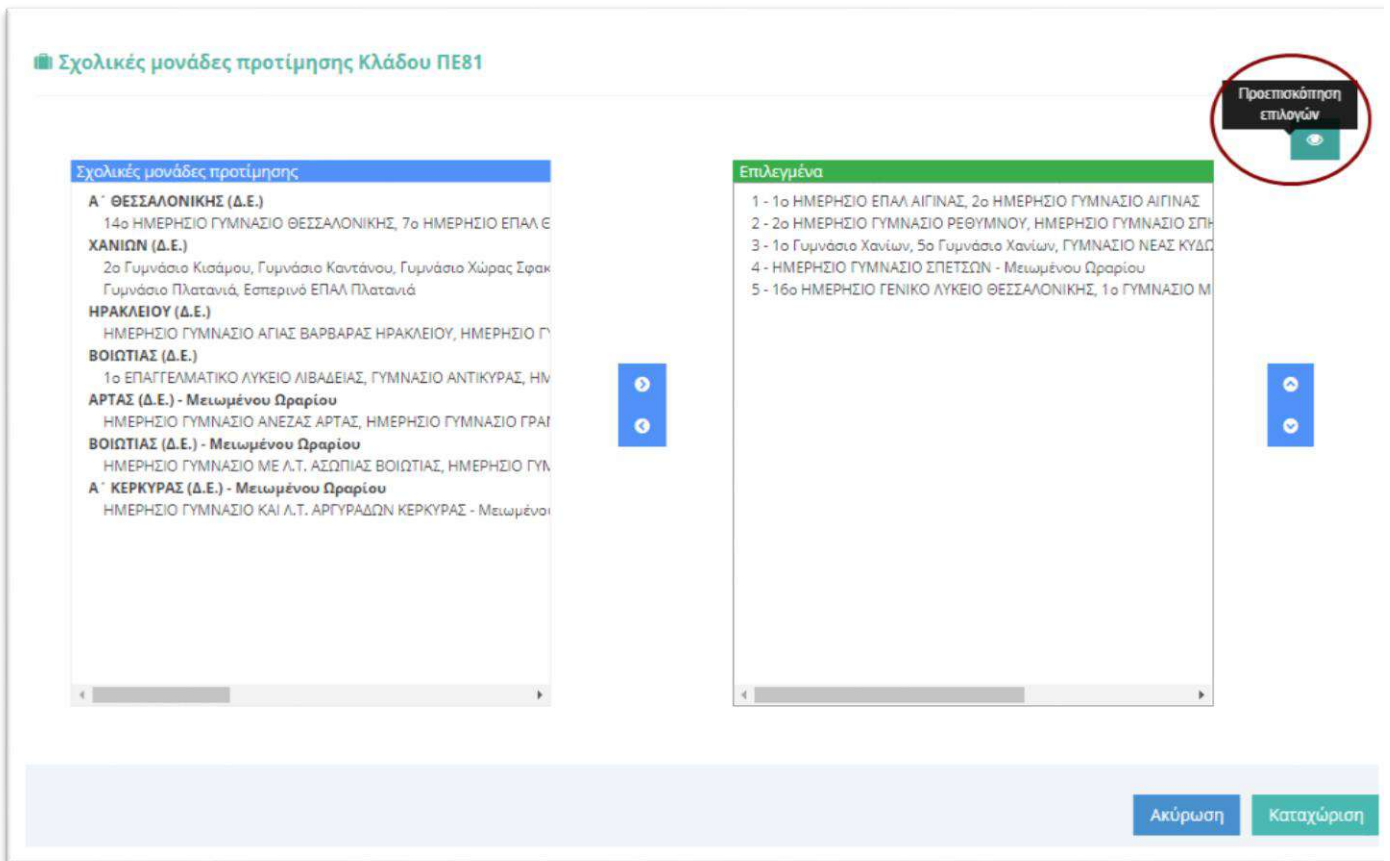

Επιλεγμένα

1 - 1ο ΗΜΕΡΗΣΙΟ ΕΠΑΛ ΑΙΓΙΝΑΣ, 2ο ΗΜΕΡΗΣΙΟ ΓΥΜΝΑΣΙΟ ΑΙΓΙΝΑΣ

Ακύρωση Καταχώριση

Επιλογή Σχολικών Μονάδων_Εικ.4

Οι οριζόντιες μπάρες κύλισης μπορούν να χρησιμοποιηθούν για προβολή της πλήρους περιγραφής της σχολικής μονάδας ή των σχολικών μονάδων όπως φαίνεται στην εικόνα 5.

Οι οριζόντιες μπάρες κύλισης είναι διαθέσιμες στους φυλλομετρητές Google Chrome και Microsoft Edge. Δεν είναι διαθέσιμες στους φυλλομετρητές Mozilla Firefox και Internet Explorer.

Επιλογή Σχολικών Μονάδων_Εικ.5

Κατά τη διάρκεια επιλογής σχολικών μονάδων, ο υποψήφιος μπορεί να έχει προεπισκόπηση των επιλογών του με το πάτημα του κουμπιού «Προεπισκόπηση επιλογών», όπως φαίνεται στις εικόνες 6 και 7.

Επιλογή Σχολικών Μονάδων_Εικ.6