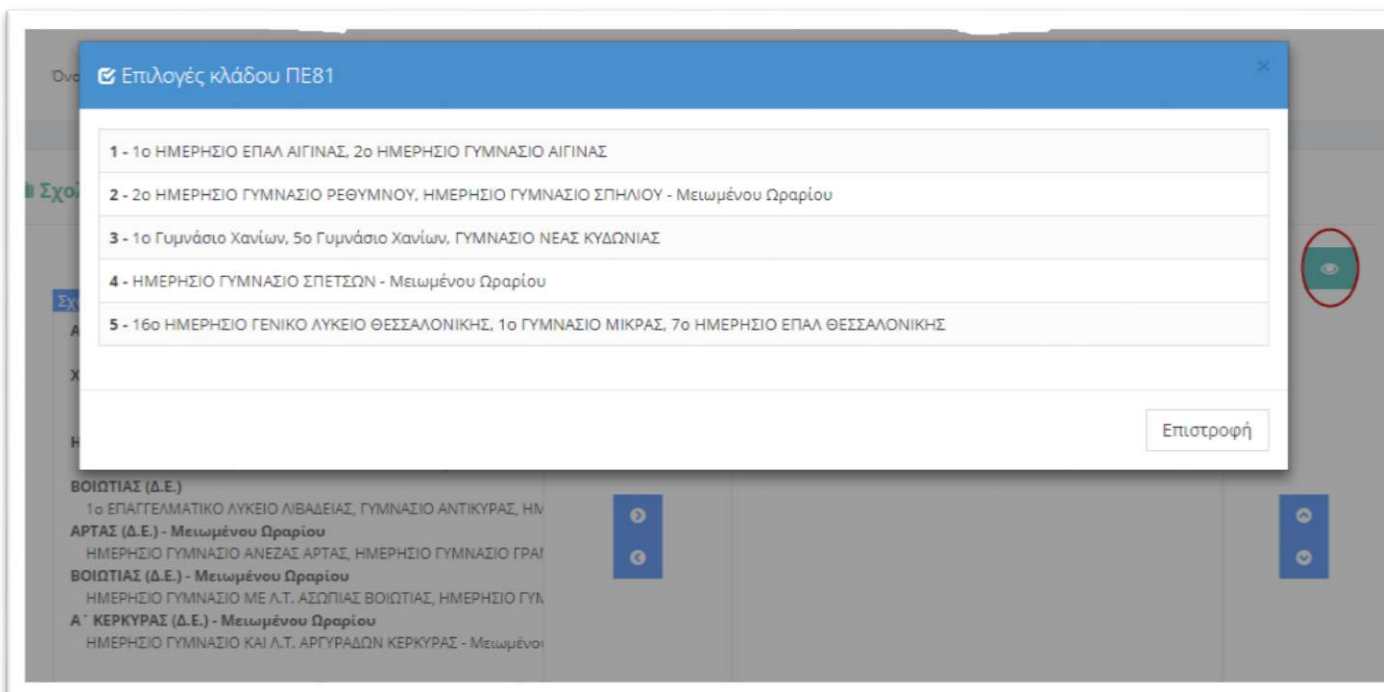

Επιλεγμένα

1 - 1ο ΗΜΕΡΗΣΙΟ ΕΠΑΛ ΑΙΓΙΝΑΣ, 2ο ΗΜΕΡΗΣΙΟ ΓΥΜΝΑΣΙΟ ΑΙΓΙΝΑΣ

Ακύρωση Καταχώριση

Επιλογή Σχολικών Μονάδων_Εικ.4

Οι οριζόντιες μπάρες κύλισης μπορούν να χρησιμοποιηθούν για προβολή της πλήρους περιγραφής της σχολικής μονάδας ή των σχολικών μονάδων όπως φαίνεται στην εικόνα 5.

Οι οριζόντιες μπάρες κύλισης είναι διαθέσιμες στους φυλλομετρητές Google Chrome και Microsoft Edge. Δεν είναι διαθέσιμες στους φυλλομετρητές Mozilla Firefox και Internet Explorer.

Επιλογή Σχολικών Μονάδων_Εικ.5

Κατά τη διάρκεια επιλογής σχολικών μονάδων, ο υποψήφιος μπορεί να έχει προεπισκόπηση των επιλογών του με το πάτημα του κουμπιού «Προεπισκόπηση επιλογών», όπως φαίνεται στις εικόνες 6 και 7.

Επιλογή Σχολικών Μονάδων_Εικ.6